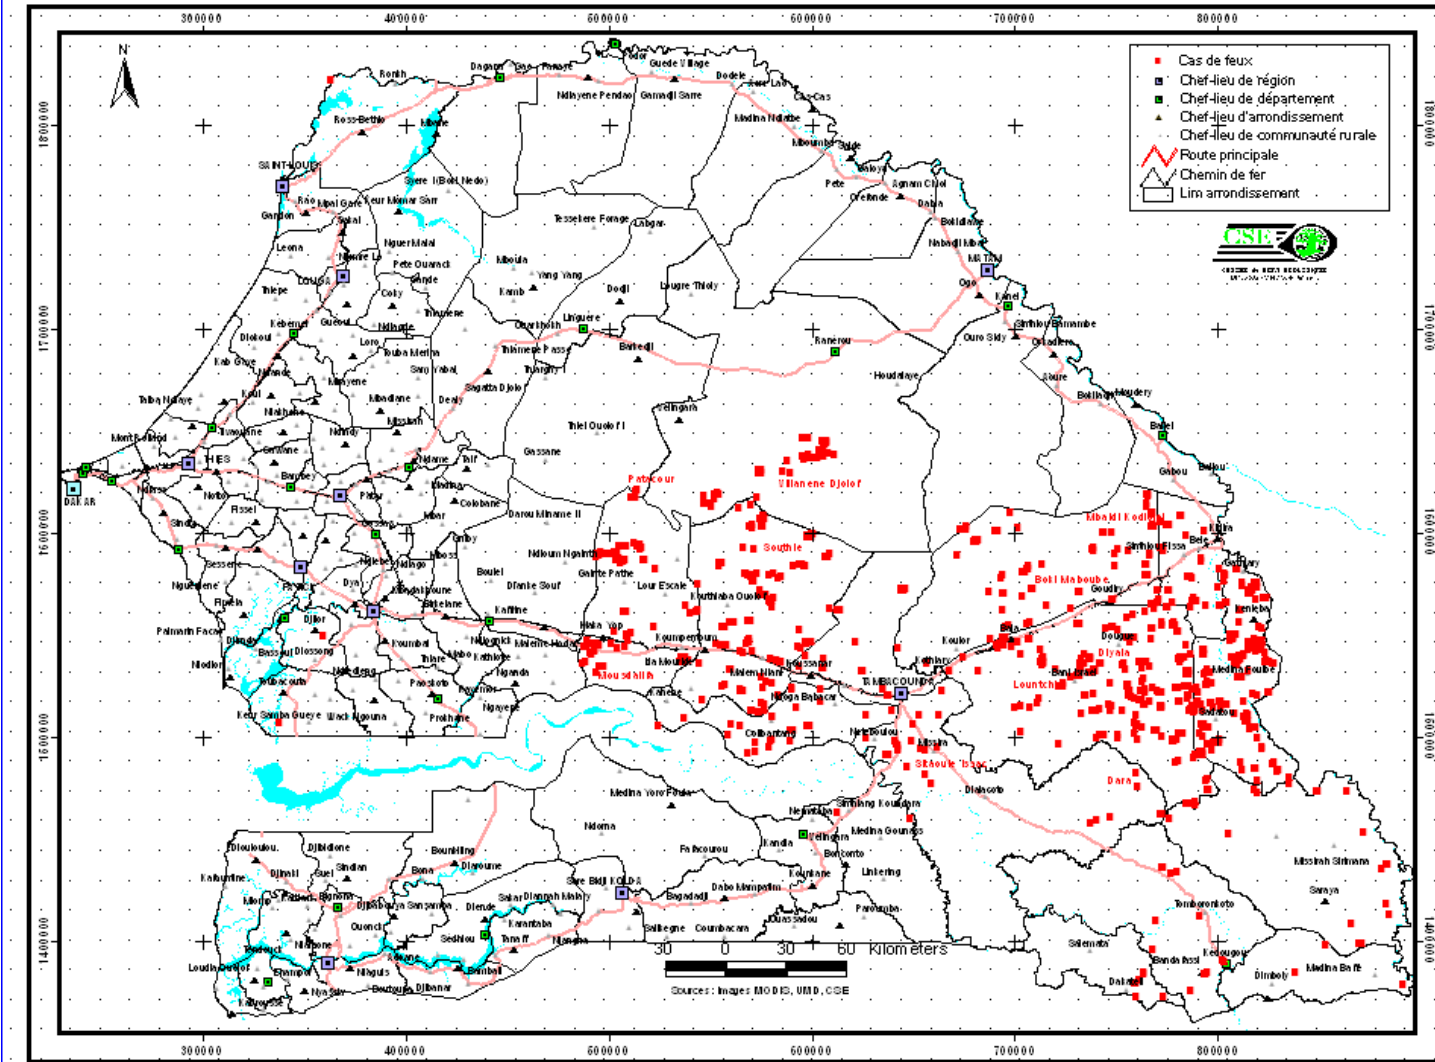

**Cas de feux du 6 au 13 Nov. 2007  
(Incluant les feux précoques)**

Sources: Images MODIS, URB, CSIE